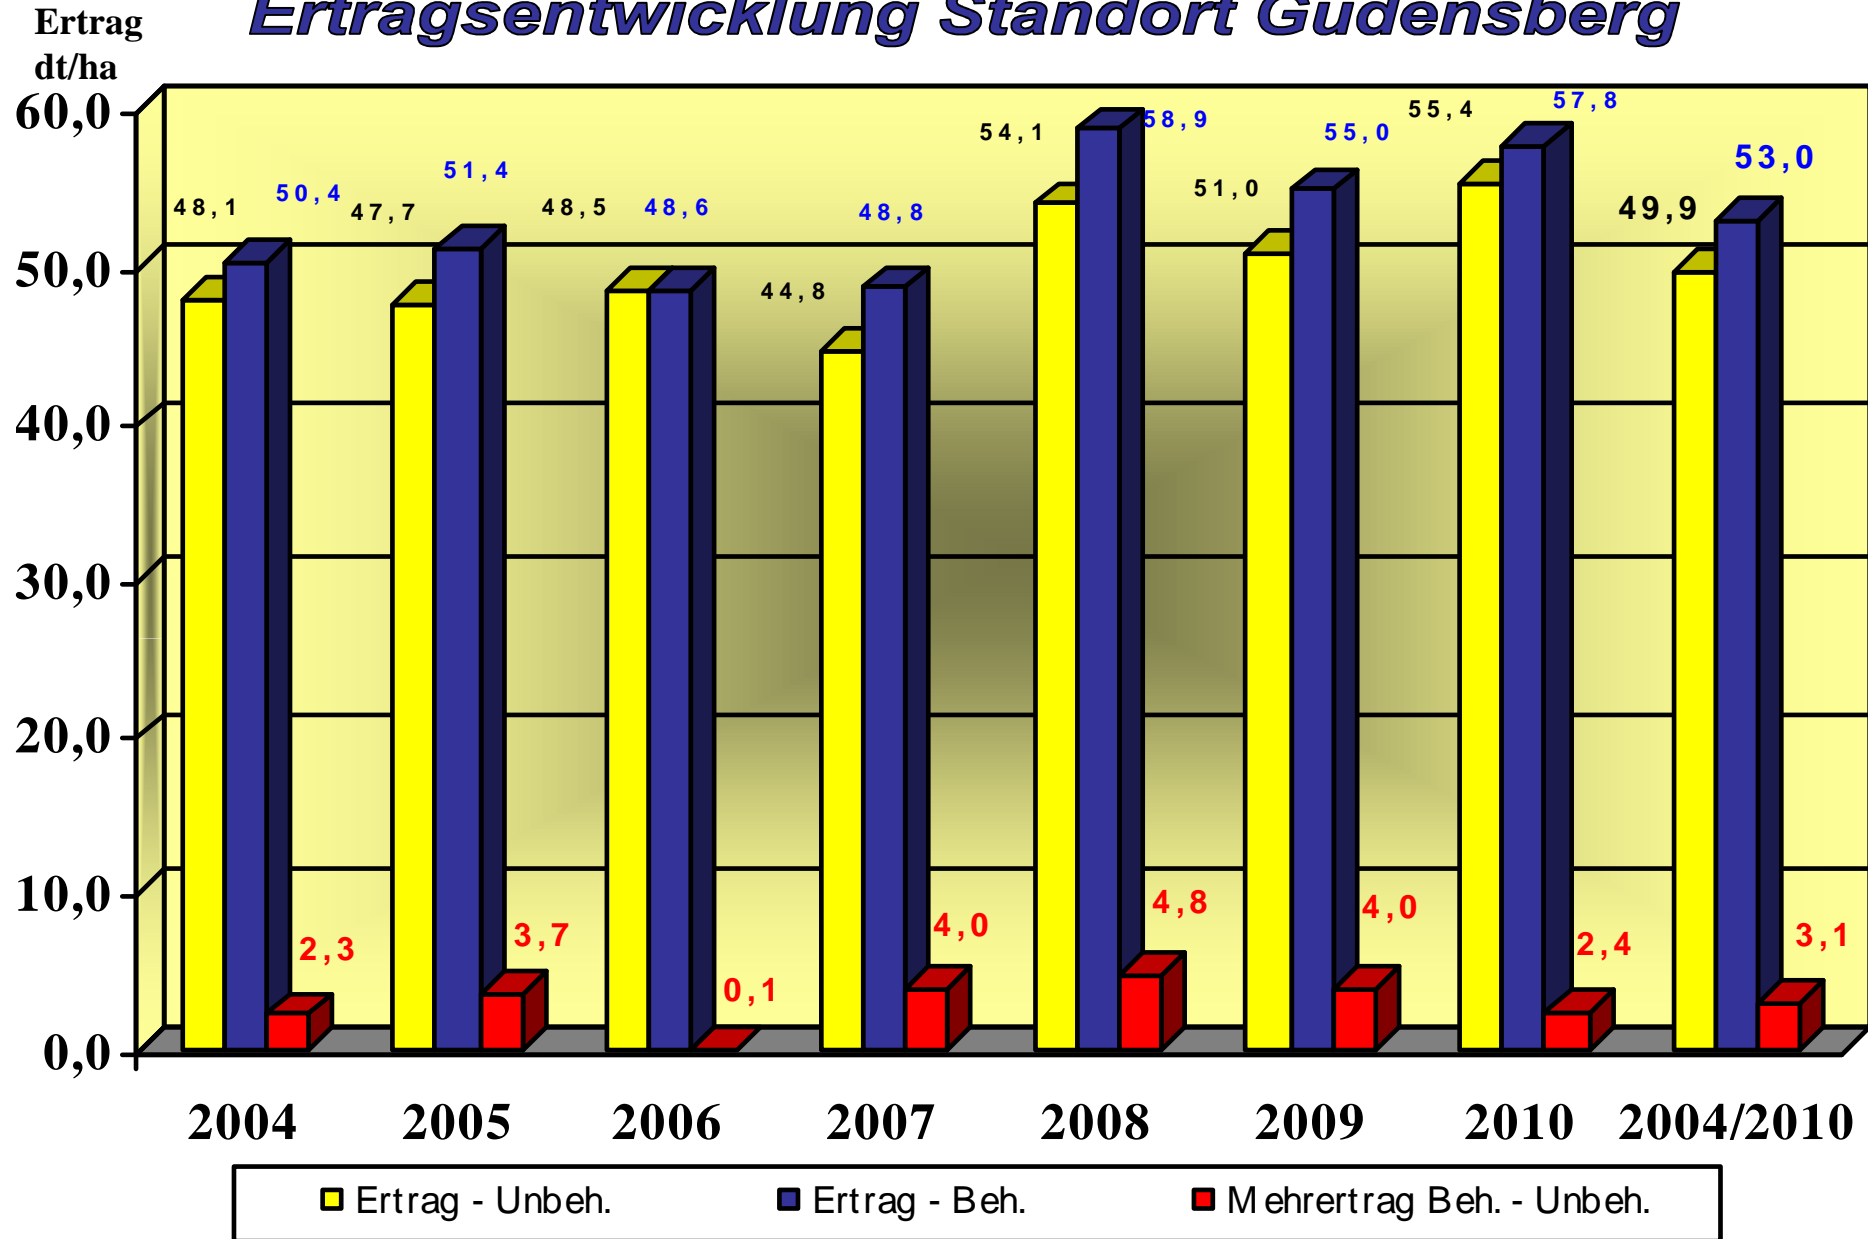

Winterraps - Sortenversuche 2004 - 2010

Ertragsentwicklung Standort Gudensberg

Beh.: Insektizid - nach Bedarf
 Fungizid - Herbst: Blatt
 Frühjahr: Blatt u. Blüte